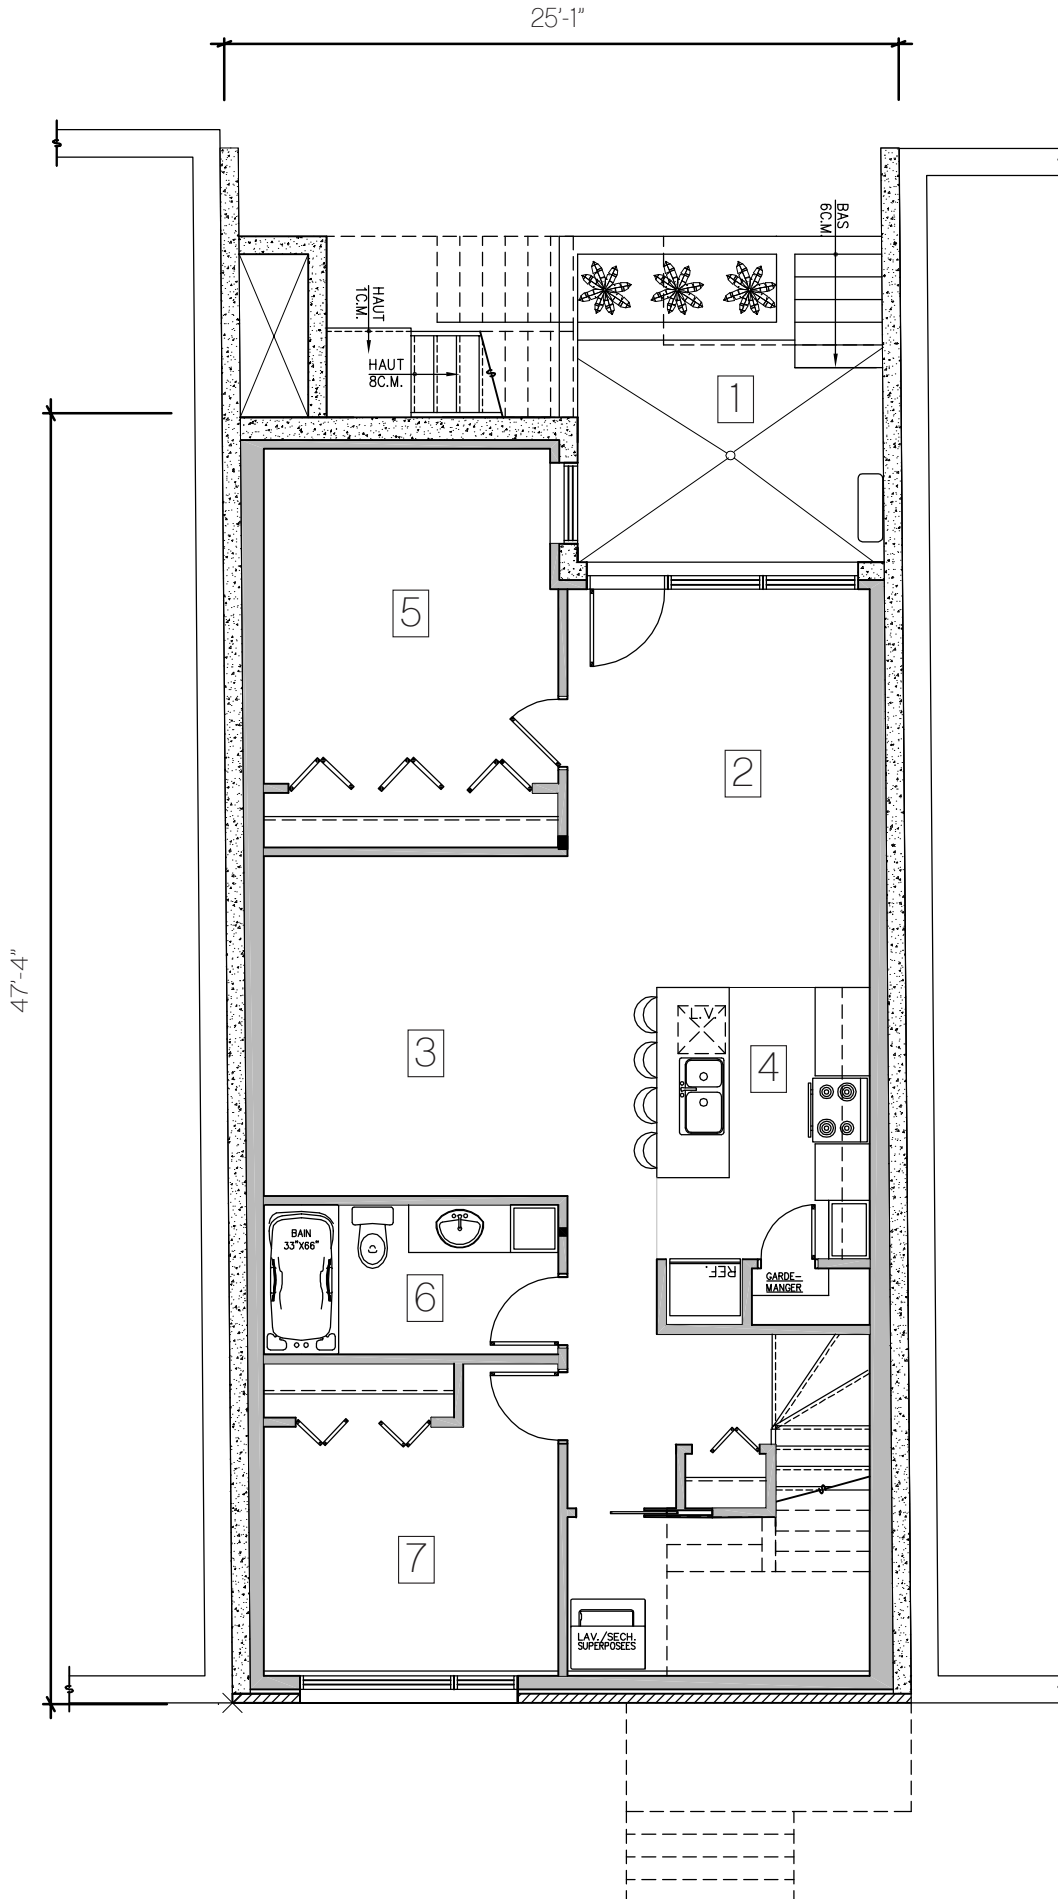

# CONDO REZ-DE-JARDIN

1115 pc habitable

- 1 Terrasse  
11'-3" x 8'-2"  
Option sans bac à fleur: 11'-3" x 11'-2"
- 2 Salle à manger  
11'-0" x 14'-9"
- 3 Salon  
14'-8" x 12'-8"
- 4 Cuisine  
8'-0" x 10'-0"
- 5 Chambre principale  
11'-0" x 12'-2"
- 6 Salle de bain  
11'-0" x 5'-6"
- 7 Chambre  
11'-0" x 9'-0"
- 8 Cabanon  
34" x 76"  
situé au RDC extérieur

La superficie ainsi que les dimensions des pièces montrées sur ces illustrations sont approximatives et peuvent varier sur le plan de construction final. Certains items illustrés peuvent être disponibles en options, référez-vous au devis de construction.

**GUIL  
MAIN  
DESIGN**