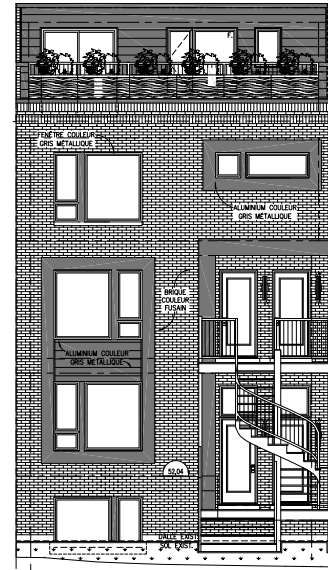

# CONDO REZ-DE-JARDIN

1115 pc habitable

- 1 Terrasse  
11'-3" x 8'-2"  
Option sans bac à fleur: 11'-3" x 11'-2"
- 2 Salle à manger  
11'-0" x 14'-9"
- 3 Salon  
14'-8" x 12'-8"
- 4 Cuisine  
8'-0" x 10'-0"
- 5 Chambre principale  
11'-0" x 12'-2"
- 6 Salle de bain  
11'-0" x 5'-6"
- 7 Chambre  
11'-0" x 9'-0"
- 8 Cabanon  
34" x 76"  
situé au RDC extérieur

La superficie ainsi que les dimensions des pièces montrées sur ces illustrations sont approximatives et peuvent varier sur le plan de construction final. Certains items illustrés peuvent être disponibles en options, référez-vous au devis de construction.